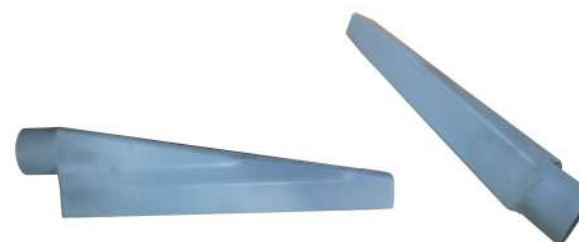

CIRCOLARI
CC /EOLO STORM CC EXT DN32/50

/EOLO CC EXT DN50/200
/EOLO CC EXT DN100/200

/EOLO CC EXT AVVITABILE 50/100

/EOLO CC EXT 150/350

LINEARI
LN

/EOLO LN DN50

/EOLO STORM LN DN32

/EOLO LN DN100 SERIE1300

/EOLO LN 90 DN100

/EOLO LN 00 DN100

/EOLO GIUNZIONE
LN 90 DN100

DIRETTI
DR /EOLO DR DN50

TRASVERSALI
TR /EOLO TR DN50

/EOLO **CORAZZATO** LN 90 DN100

/EOLO LN EXT 90 DN50

LEGENDA			
LN	FLUIDIFICATORE LINEARE	EXT	FLUIDIFICATORE ESTRAIBILE
TR	FLUIDIFICATORE TRASVERSALE		
DR	FLUIDIFICATORE DIRETTO	90	ACCOPPIAMENTO FLUIDIFICATORE A 90° CON L'ALIMENTAZIONE
CC	FLUIDIFICATORE CIRCOLARE	00	ACCOPPIAMENTO FLUIDIFICATORE IN ASSE (0°) CON L'ALIMENTAZIONE