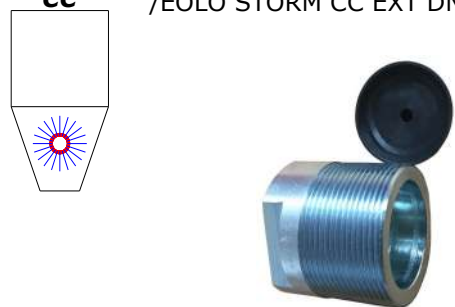

CIRCOLARI
CC /EOLO STORM CC EXT DN32/50

/EOLO CC EXT DN50/200
/EOLO CC EXT DN100/200

/EOLO CC EXT AVVITABILE 50/100

/EOLO CC EXT 150/350

LINEARI
LN

/EOLO LN DN50

/EOLO STORM LN DN32

/EOLO LN DN100 SERIE1300

/EOLO LN 90 DN100

/EOLO LN 00 DN100

/EOLO GIUNZIONE
LN 90 DN100

DIRETTI
DR /EOLO DR DN50

TRASVERSALI
TR /EOLO TR DN50

/EOLO **CORAZZATO** LN 90 DN100

/EOLO LN EXT 90 DN50

LEGENDA			
LN	FLUIDIFICATORE LINEARE	EXT	FLUIDIFICATORE ESTRAIBILE
TR	FLUIDIFICATORE TRASVERSALE		
DR	FLUIDIFICATORE DIRETTO	90	ACCOPPIAMENTO FLUIDIFICATORE A 90° CON L'ALIMENTAZIONE
CC	FLUIDIFICATORE CIRCOLARE	00	ACCOPPIAMENTO FLUIDIFICATORE IN ASSE (0°) CON L'ALIMENTAZIONE