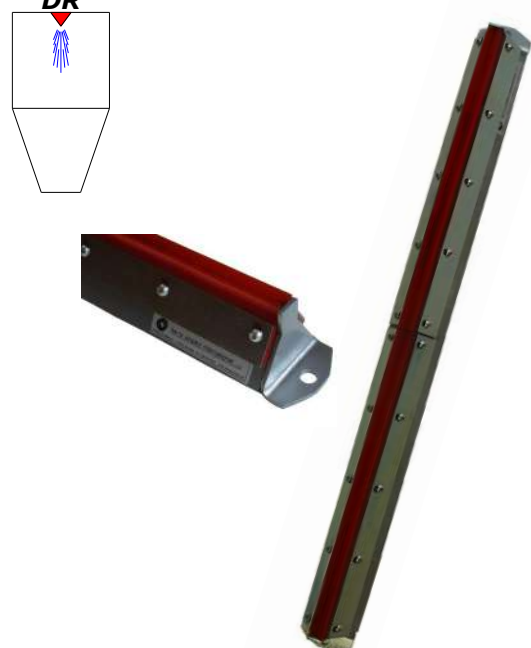

CIRCOLARI
CC /EOLO STORM CC EXT DN32/50

/EOLO CC EXT DN50/200
/EOLO CC EXT DN100/200

/EOLO CC EXT AVVITABILE 50/100

/EOLO CC EXT 150/350

LINEARI
LN

/EOLO LN DN50

/EOLO STORM LN DN32

/EOLO LN DN100 SERIE1300

/EOLO LN 90 DN100

/EOLO LN 00 DN100

/EOLO GIUNZIONE
LN 90 DN100

DIRETTI
DR /EOLO DR DN50

TRASVERSALI
TR /EOLO TR DN50

/EOLO **CORAZZATO** LN 90 DN100

/EOLO LN EXT 90 DN50

LEGENDA			
LN	FLUIDIFICATORE LINEARE	EXT	FLUIDIFICATORE ESTRAIBILE
TR	FLUIDIFICATORE TRASVERSALE		
DR	FLUIDIFICATORE DIRETTO	90	ACCOPPIAMENTO FLUIDIFICATORE A 90° CON L'ALIMENTAZIONE
CC	FLUIDIFICATORE CIRCOLARE	00	ACCOPPIAMENTO FLUIDIFICATORE IN ASSE (0°) CON L'ALIMENTAZIONE