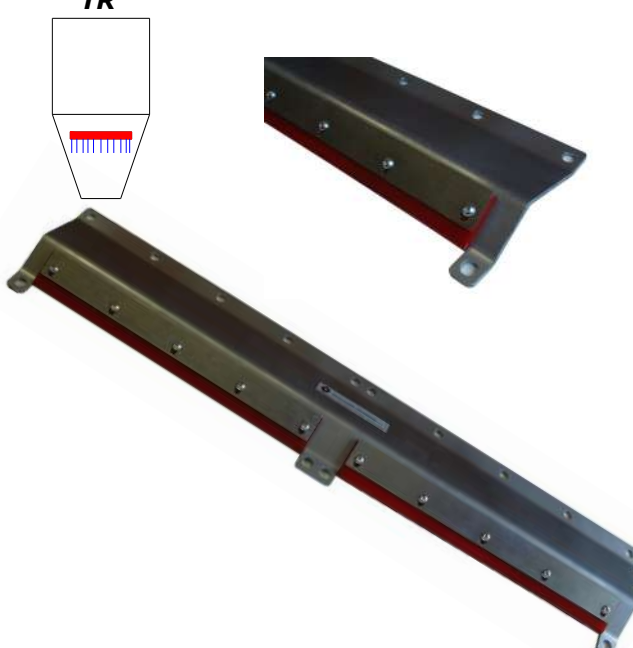

CIRCOLARI
CC /EOLO STORM CC EXT DN32/50

/EOLO CC EXT DN50/200
/EOLO CC EXT DN100/200

/EOLO CC EXT AVVITABILE 50/100

/EOLO CC EXT 150/350

LINEARI
LN

/EOLO LN DN50

/EOLO STORM LN DN32

/EOLO LN DN100 SERIE1300

/EOLO LN 90 DN100

/EOLO LN 00 DN100

/EOLO GIUNZIONE
LN 90 DN100

DIRETTI
DR /EOLO DR DN50

TRASVERSALI
TR /EOLO TR DN50

/EOLO **CORAZZATO** LN 90 DN100

/EOLO LN EXT 90 DN50

LEGENDA			
LN	FLUIDIFICATORE LINEARE	EXT	FLUIDIFICATORE ESTRAIBILE
TR	FLUIDIFICATORE TRASVERSALE		
DR	FLUIDIFICATORE DIRETTO	90	ACCOPPIAMENTO FLUIDIFICATORE A 90° CON L'ALIMENTAZIONE
CC	FLUIDIFICATORE CIRCOLARE	00	ACCOPPIAMENTO FLUIDIFICATORE IN ASSE (0°) CON L'ALIMENTAZIONE