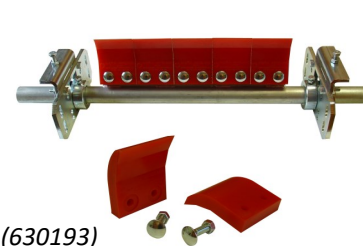

**BULLDOG 100 ACC**

STRONG (630167)

SOFT (630168)

BANDELLA (630304)

RESISTENTE CON LAMA INTERAMENTE IN  
ACCIAIO ED INSERTI IN METALLO DURO

RESISTANT WITH ENTIRELY STEEL BLADE AND  
INSERTS IN HARD METAL

**PULITORI FINITORI /  
SECONDARY BELT CLEANERS**

**STD 100 EL VE**

(630193)

LEGGERI E CON LAME INTERAMENTE IN ELASTOMERO  
LIGHT AND WITH ENTIRELY POLYURETHANE BLADES

**FLIPPER 100 PU-ACC VE**

(630144)

POCO INGOMBRANTI E CON LAMA IN METALLO DURO  
MONTATA SU SUPPORTO ADATTIVO IN ELASTOMERO