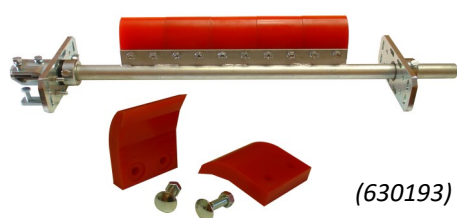

**PULITORI FRONTALI / FRONTAL BELT CLEANERS**

SEMPLICI E CON LAME INTERAMENTE IN ELASTOMERO  
EASY AND WITH ENTIRELY POLYURETHANE BLADES

**STD 100 EL**

(630193)

DISPONIBILE VARIANTE CON BOCCOLE FILETTATE  
THREADED BUSHINGS VARIATION AVAILABLE

**STD 200 EL**

(630204)

OTTIMIZZAZIONE DEI COSTI GESTIONE RICAMBI  
OPTIMIZATION OF SPARE PARTS MANAGEMENT COSTS

**BILAMA**

(630178)

**CONDOR 100 PU-ACC**

(630143)

ROBUSTO E COMPATTO CON INSERTI IN ACCIAIO  
ANTIUSURA  
SOLID AND COMPACT WITH WEAR STEEL INSERTS

**BULLDOG 100 ACC**

STRONG (630167)

SOFT (630168)

BANDELLA (630304)

RESISTENTE CON LAMA INTERAMENTE IN  
ACCIAIO ED INSERTI IN METALLO DURO

RESISTANT WITH ENTIRELY STEEL BLADE AND  
INSERTS IN HARD METAL

**PULITORI FINITORI /  
SECONDARY BELT CLEANERS**

**STD 100 EL VE**

(630193)

LEGGERI E CON LAME INTERAMENTE IN ELASTOMERO  
LIGHT AND WITH ENTIRELY POLYURETHANE BLADES

**FLIPPER 100 PU-ACC VE**

(630144)

POCO INGOMBRANTI E CON LAMA IN METALLO DURO  
MONTATA SU SUPPORTO ADATTIVO IN ELASTOMERO