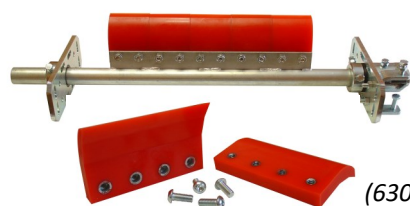

**PULITORI FRONTALI / FRONTAL BELT CLEANERS**

SEMPLICI E CON LAME INTERAMENTE IN ELASTOMERO  
EASY AND WITH ENTIRELY POLYURETHANE BLADES

**STD 100 EL**

(630193)

DISPONIBILE VARIANTE CON BOCCOLE FILETTATE  
THREADED BUSHINGS VARIATION AVAILABLE

**STD 200 EL**

(630204)

OTTIMIZZAZIONE DEI COSTI GESTIONE RICAMBI  
OPTIMIZATION OF SPARE PARTS MANAGEMENT COSTS

**BILAMA**

(630178)

**CONDOR 100 PU-ACC**

(630143)

ROBUSTO E COMPATTO CON INSERTI IN ACCIAIO  
ANTIUSURA  
SOLID AND COMPACT WITH WEAR STEEL INSERTS

**BULLDOG 100 ACC**

STRONG (630167)

SOFT (630168)

BANDELLA (630304)

RESISTENTE CON LAMA INTERAMENTE IN  
ACCIAIO ED INSERTI IN METALLO DURO

RESISTANT WITH ENTIRELY STEEL BLADE AND  
INSERTS IN HARD METAL

**PULITORI FINITORI /  
SECONDARY BELT CLEANERS**

**STD 100 EL VE**

(630193)

LEGGERI E CON LAME INTERAMENTE IN ELASTOMERO  
LIGHT AND WITH ENTIRELY POLYURETHANE BLADES

**FLIPPER 100 PU-ACC VE**

(630144)

POCO INGOMBRANTI E CON LAMA IN METALLO DURO  
MONTATA SU SUPPORTO ADATTIVO IN ELASTOMERO