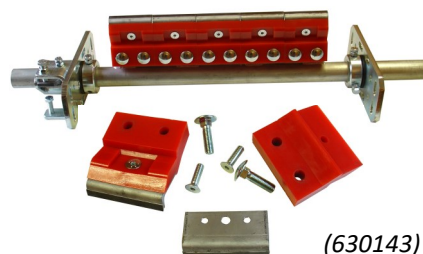

**PULITORI FRONTALI / FRONTAL BELT CLEANERS**

SEMPLICI E CON LAME INTERAMENTE IN ELASTOMERO  
EASY AND WITH ENTIRELY POLYURETHANE BLADES

**STD 100 EL**

(630193)

DISPONIBILE VARIANTE CON BOCCOLE FILETTATE  
THREADED BUSHINGS VARIATION AVAILABLE

**STD 200 EL**

(630204)

OTTIMIZZAZIONE DEI COSTI GESTIONE RICAMBI  
OPTIMIZATION OF SPARE PARTS MANAGEMENT COSTS

**BILAMA**

(630178)

**CONDOR 100 PU-ACC**

(630143)

ROBUSTO E COMPATTO CON INSERTI IN ACCIAIO  
ANTIUSURA  
SOLID AND COMPACT WITH WEAR STEEL INSERTS

**BULLDOG 100 ACC**

STRONG (630167)

SOFT (630168)

BANDELLA (630304)

RESISTENTE CON LAMA INTERAMENTE IN  
ACCIAIO ED INSERTI IN METALLO DURO

RESISTANT WITH ENTIRELY STEEL BLADE AND  
INSERTS IN HARD METAL

**PULITORI FINITORI /  
SECONDARY BELT CLEANERS**

**STD 100 EL VE**

(630193)

LEGGERI E CON LAME INTERAMENTE IN ELASTOMERO  
LIGHT AND WITH ENTIRELY POLYURETHANE BLADES

**FLIPPER 100 PU-ACC VE**

(630144)

POCO INGOMBRANTI E CON LAMA IN METALLO DURO  
MONTATA SU SUPPORTO ADATTIVO IN ELASTOMERO