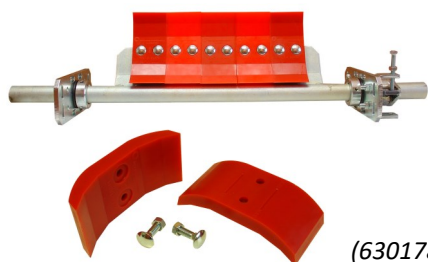

**PULITORI FRONTALI / FRONTAL BELT CLEANERS**

SEMPLICI E CON LAME INTERAMENTE IN ELASTOMERO  
EASY AND WITH ENTIRELY POLYURETHANE BLADES

**STD 100 EL**

(630193)

DISPONIBILE VARIANTE CON BOCCOLE FILETTATE  
THREADED BUSHINGS VARIATION AVAILABLE

**STD 200 EL**

(630204)

OTTIMIZZAZIONE DEI COSTI GESTIONE RICAMBI  
OPTIMIZATION OF SPARE PARTS MANAGEMENT COSTS

**BILAMA**

(630178)

**CONDOR 100 PU-ACC**

(630143)

ROBUSTO E COMPATTO CON INSERTI IN ACCIAIO  
ANTIUSURA  
SOLID AND COMPACT WITH WEAR STEEL INSERTS

**BULLDOG 100 ACC**

STRONG (630167)

SOFT (630168)

BANDELLA (630304)

RESISTENTE CON LAMA INTERAMENTE IN  
ACCIAIO ED INSERTI IN METALLO DURO

RESISTANT WITH ENTIRELY STEEL BLADE AND  
INSERTS IN HARD METAL

**PULITORI FINITORI /  
SECONDARY BELT CLEANERS**

**STD 100 EL VE**

(630193)

LEGGERI E CON LAME INTERAMENTE IN ELASTOMERO  
LIGHT AND WITH ENTIRELY POLYURETHANE BLADES

**FLIPPER 100 PU-ACC VE**

(630144)

POCO INGOMBRANTI E CON LAMA IN METALLO DURO  
MONTATA SU SUPPORTO ADATTIVO IN ELASTOMERO