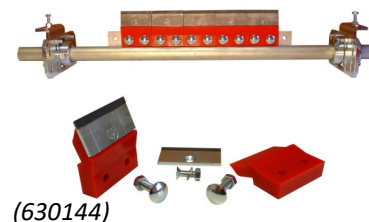

**BULLDOG 100 ACC**

STRONG (630167)

SOFT (630168)

BANDELLA (630304)

RESISTENTE CON LAMA INTERAMENTE IN  
ACCIAIO ED INSERTI IN METALLO DURO

RESISTANT WITH ENTIRELY STEEL BLADE AND  
INSERTS IN HARD METAL

**PULITORI FINITORI /  
SECONDARY BELT CLEANERS**

**STD 100 EL VE**

(630193)

LEGGERI E CON LAME INTERAMENTE IN ELASTOMERO  
LIGHT AND WITH ENTIRELY POLYURETHANE BLADES

**FLIPPER 100 PU-ACC VE**

(630144)

POCO INGOMBRANTI E CON LAMA IN METALLO DURO  
MONTATA SU SUPPORTO ADATTIVO IN ELASTOMERO